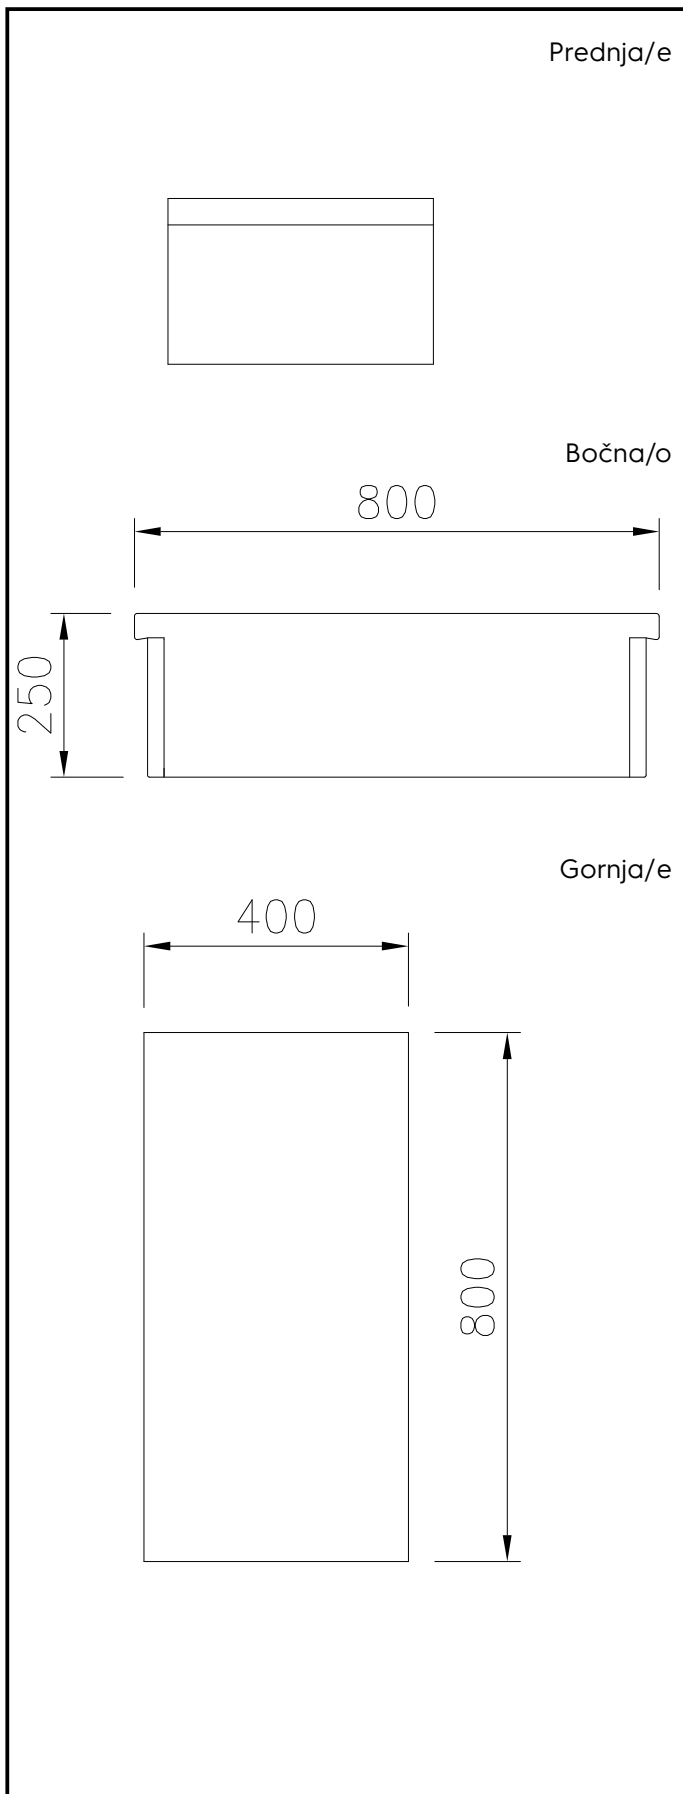

Ključne informacije:

Vanjske dimenzije, širina:	
588108 (MANABAD000)	400 mm
Vanjske dimenzije, dubina:	800 mm
Vanjske dimenzije, visina:	250 mm
Neto težina:	11 kg